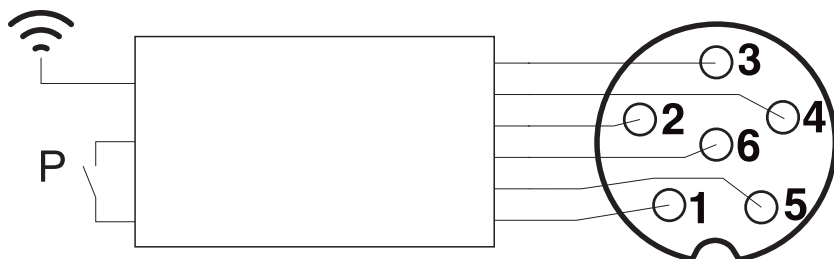

EMPLACEMENT DE LA BATTERIE

Contenu

- Commande au volant avec sa batterie
- Support + sangle
- Pièce de maintien
- Dongle
- Manuel
- Câble USB de charge

Prise

PRISE MICRO À 6 BROCHES

Compatible avec les postes PRESIDENT équipés d'une fiche micro 6 broches

1	Modulation
2	RX
3	TX - UP/DOWN
4	-
5	Masse
6	Alimentation